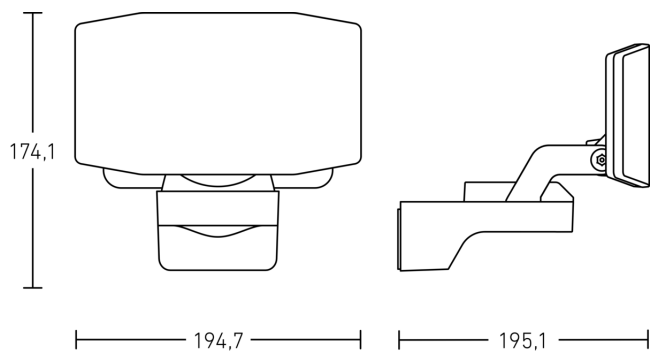

XLED PRO Expansie

zonder bewegingsmelder - antraciet
EAN 4007841 091224
art.nr. 091224

Technische gegevens

Beschermingsklasse	II
Omgevingstemperatuur	van -20 tot 40 °C
Materiaal van de behuizing	Polycarbonaat

Toebehoren

EAN 4007841 053086

Hoekwandhouder XLED Home 2/ Protect / Pro 240/ PRO Expansie grafiet

Maten